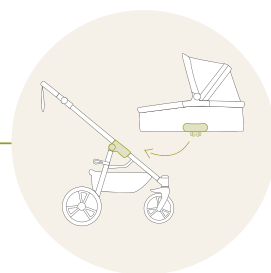

höhenverstellbarer Korkschieber
height-adjustable cork handlebar

praktisches Handling
practical handling

Geheimtaschen
secret compartments

lange Nutzungsdauer
long service life

5-Punkt-Gurt
5-point harness

drehbare Sitzeinheit
rotatable seat unit

Easy and Safe Lock-System
easy and safe lock system

schwenkbare Vorderräder
swivelling front wheels

Verdeck mit Belüftungsnetz
canopy with ventilation net

Hinterrad-Bremssystem
rear brake system