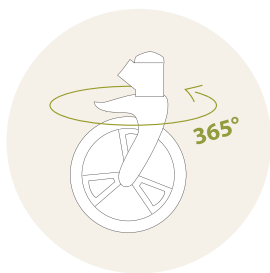

schwenkbare Vorderräder
swivelling front wheels