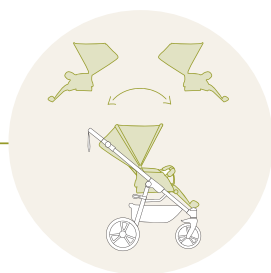

höhenverstellbarer Korkschieber
height-adjustable cork handlebar

praktisches Handling
practical handling

Geheimtaschen
secret compartments

lange Nutzungsdauer
long service life

5-Punkt-Gurt
5-point harness

drehbare Sitzeinheit
rotatable seat unit

Easy and Safe Lock-System
easy and safe lock system

schwenkbare Vorderräder
swivelling front wheels

Verdeck mit Belüftungsnetz
canopy with ventilation net

Hinterrad-Bremssystem
rear brake system