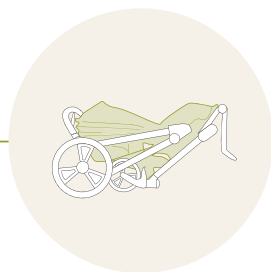

4 Optimale Fahreigenschaften durch Vorder- und Hinterradfederung, hohe Laufruhe.
Optimal driving characteristics through front and rear suspension, extremely smooth running.

Funktionen. Features.

großzügiger Einkaufskorb
generous shopping basket

höhenverstellbarer Korkschieber
height-adjustable cork handlebar

praktisches Handling
practical handling

Geheimtaschen
secret compartments

lange Nutzungsdauer
long service life

5-Punkt-Gurt
5-point harness